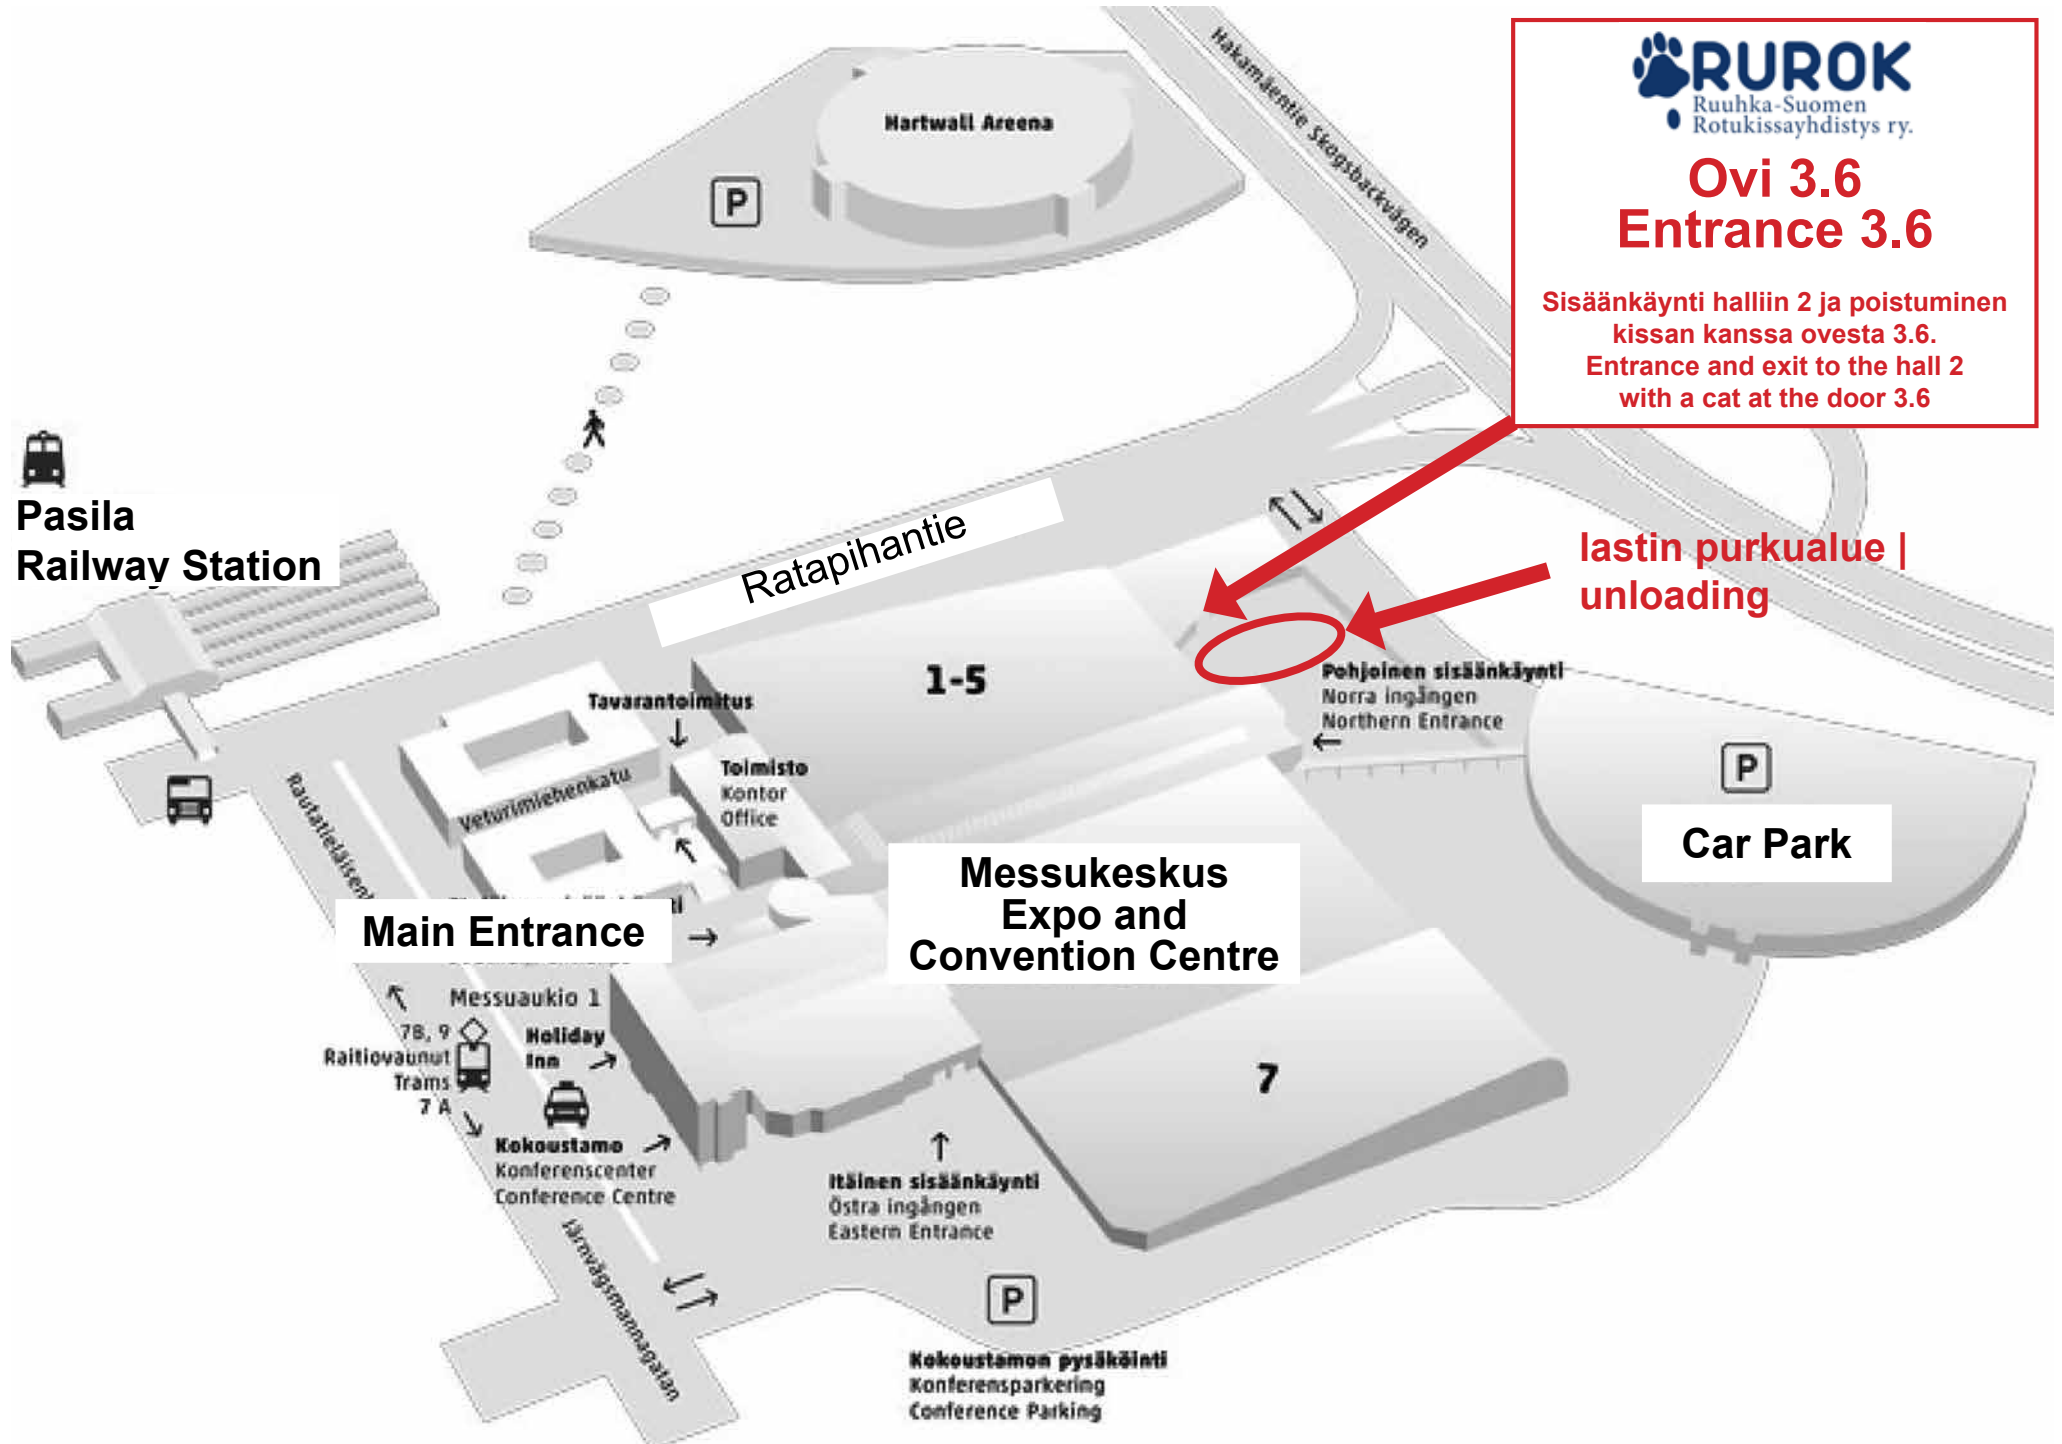

## Ovi 3.6 Entrance 3.6

Sisääkäynti halliin 2 ja poistuminen  
kissan kanssa ovesta 3.6.  
Entrance and exit to the hall 2  
with a cat at the door 3.6

lastin purkualue |  
unloading

**Messukeskus  
Expo and  
Convention Centre**

**Main Entrance**

**Pasila  
Railway Station**

**Kokoustalon pysäköinti  
Konferenssparkering  
Conference Parking**

**Car Park**